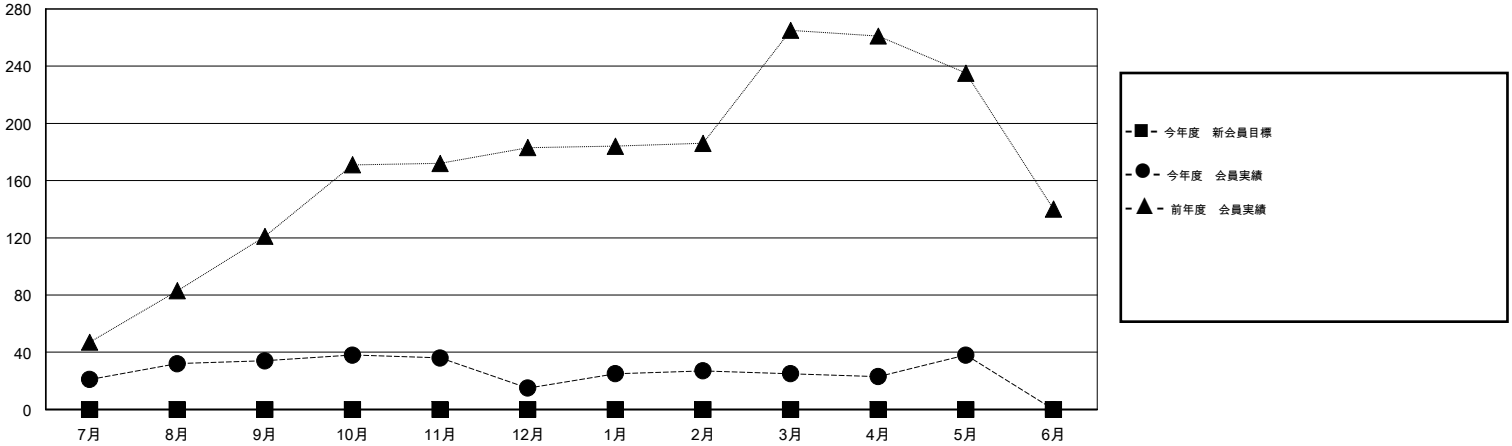

会員目標及び実績累計

解散クラブ: 0	68 CLUBS OF 80 一名以上の新会員を登録	男女別
退会者		男性 2,987 (78.17%)
物故会員 33		女性 834 (21.83%)
クラブ解散 0	健康診断データはこちら	家族会員 1,538
その他 176		世帯主 736
合計 209		世帯主以外 802